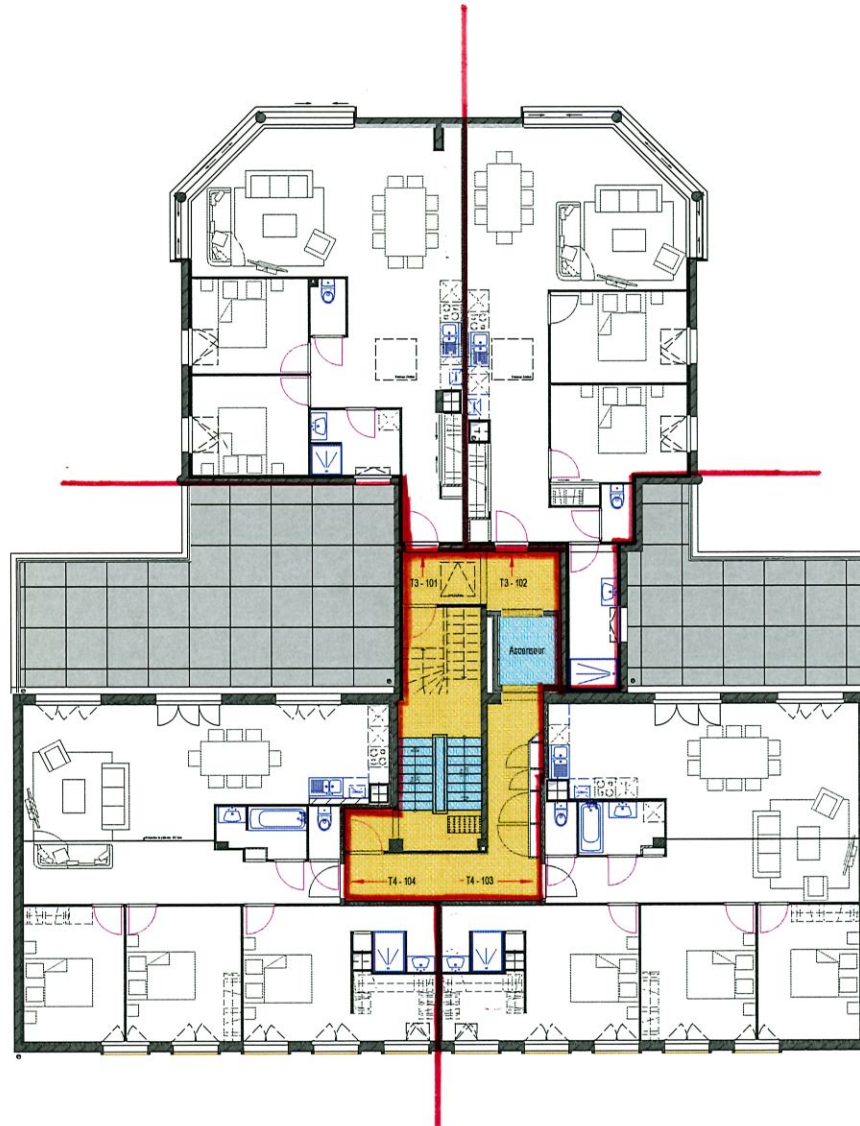

RESIDENCE ELEKTRA

Travaux de réhabilitation : Création de 12 logements neufs
19-21 avenue de la République - 44600 SAINT NAZAIRE

sonadev
le sens du territoire

Tour Météor Bât. A1 - 6 Place Pierre Sémard
CS60009 - 44601 SAINT NAZAIRE Cedex
Tél : 02 40 22 96 90 - Fax : 02 40 11 16 05
www.sonadev.fr

ECHELLE	NIVEAU
1/150ème	R+1
Nombre LGTS / Niveau	Type LGTS
4	2u > T4 2u > T3
	Gaine technique
	Suggestion aménagement
	Doublage isolant
	Cloison de distribution
	Doublage ther. Mur porteur
	Entrée principale
	Porte de distribution
	Porte de placard battante
	Porte de placard coulissante
	Porte GTL
	Fenêtre oscillo / battante
	Fenêtre coulissante
	Fenêtre fixe / imposte à soufflet
	Porte fenêtre
	Distributions étages
	Circulation

Nota : Le présent plan est établi sur la base du dossier de consultation des entreprises (DCE) et pourra subir des adaptations dimensionnelles, techniques et d'organisation afin de répondre aux contraintes induites par les études détaillées d'exécution. Les poutres, soffites, canalisations et faux plafonds n'apparaissent pas systématiquement sur le présent plan. Les éléments de mobilier (meubles, appareils ménagers et plan de travail) ne sont placés qu'à titre indicatif.