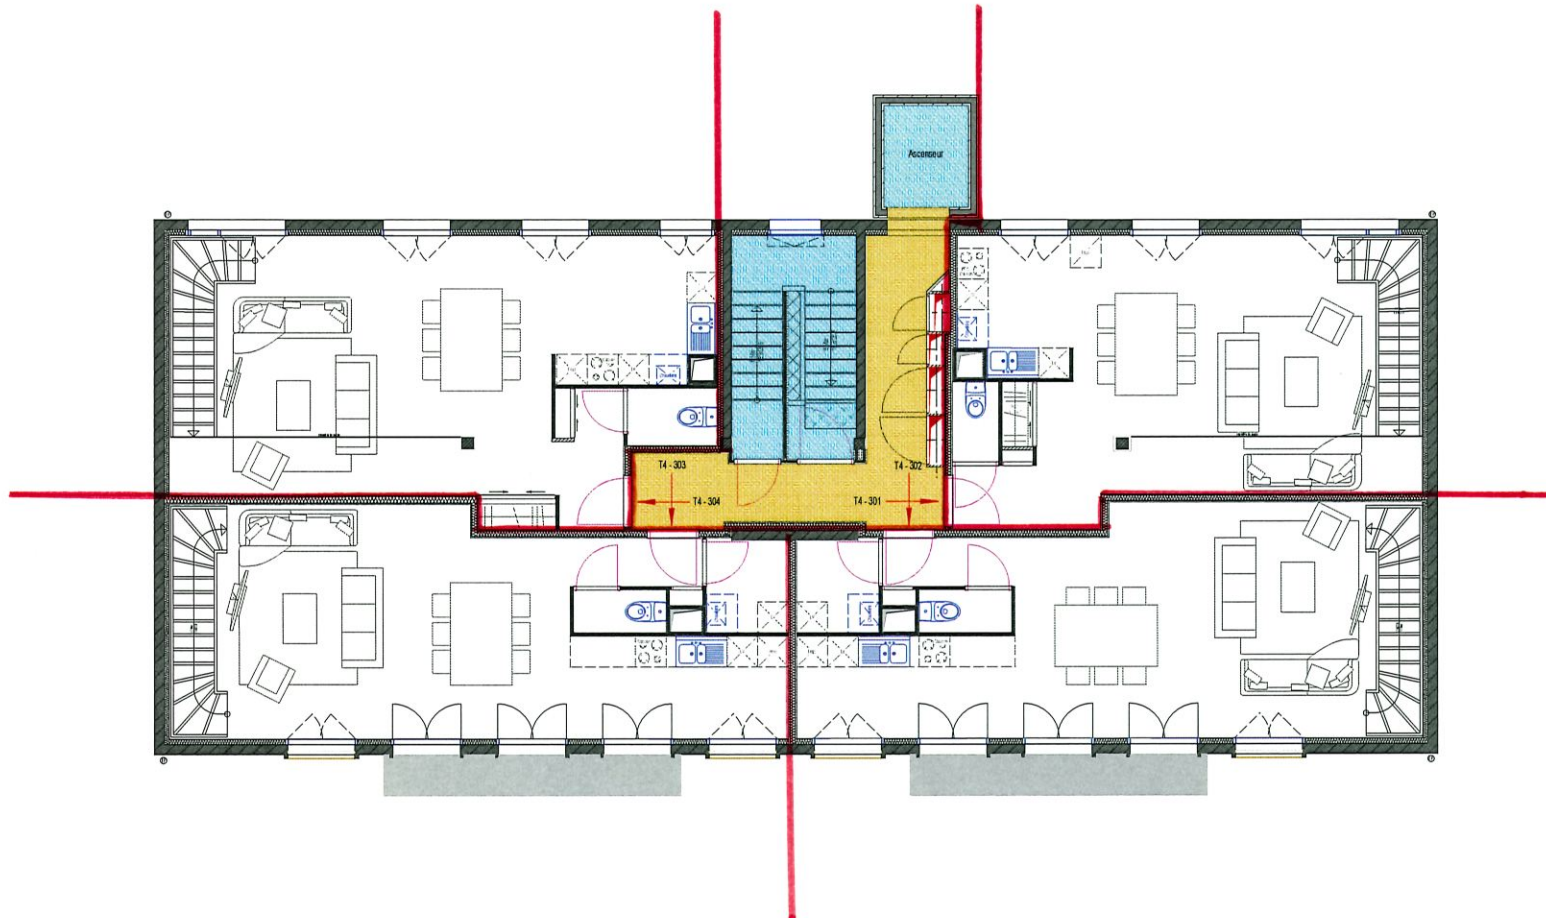

RESIDENCE ELEKTRA

Travaux de réhabilitation : Création de 12 logements neufs
19-21 avenue de la République - 44600 SAINT NAZAIRE

sonadev
le sens du territoire

Tour Météor Bât. A1 - 6 Place Pierre Sémard
CS60009 - 44601 SAINT NAZAIRE Cedex
Tél : 02 40 22 96 90 - Fax : 02 40 11 16 05
www.sonadev.fr

ECHELLE	NIVEAU
1/100ème	R+3
Nombre LGTS / Niveau	Type LGTS
4	1u > T3 3u > T4
	Gaine technique
	Suggestion aménagement
	Doublage isolant
	Cloison de distribution
	Doublage ther. Mur porteur
	Entrée principale
	Porte de distribution
	Porte de placard battante
	Porte de placard coulissante
	Porte GTL
	Fenêtre oscillo / battante
	Fenêtre coulissante
	Fenêtre fixe / imposte à soufflet
	Porte fenêtre
	Distributions étages
	Circulation

Nota : Le présent plan est établi sur la base du dossier de consultation des entreprises (DCE) et pourra subir des adaptations dimensionnelles, techniques et d'organisation afin de répondre aux contraintes induites par les études détaillées d'exécution. Les poutres, soffites, canalisations et faux plafonds n'apparaissent pas systématiquement sur le présent plan. Les éléments de mobilier (meubles, appareils ménagers et plan de travail) ne sont placés qu'à titre indicatif.