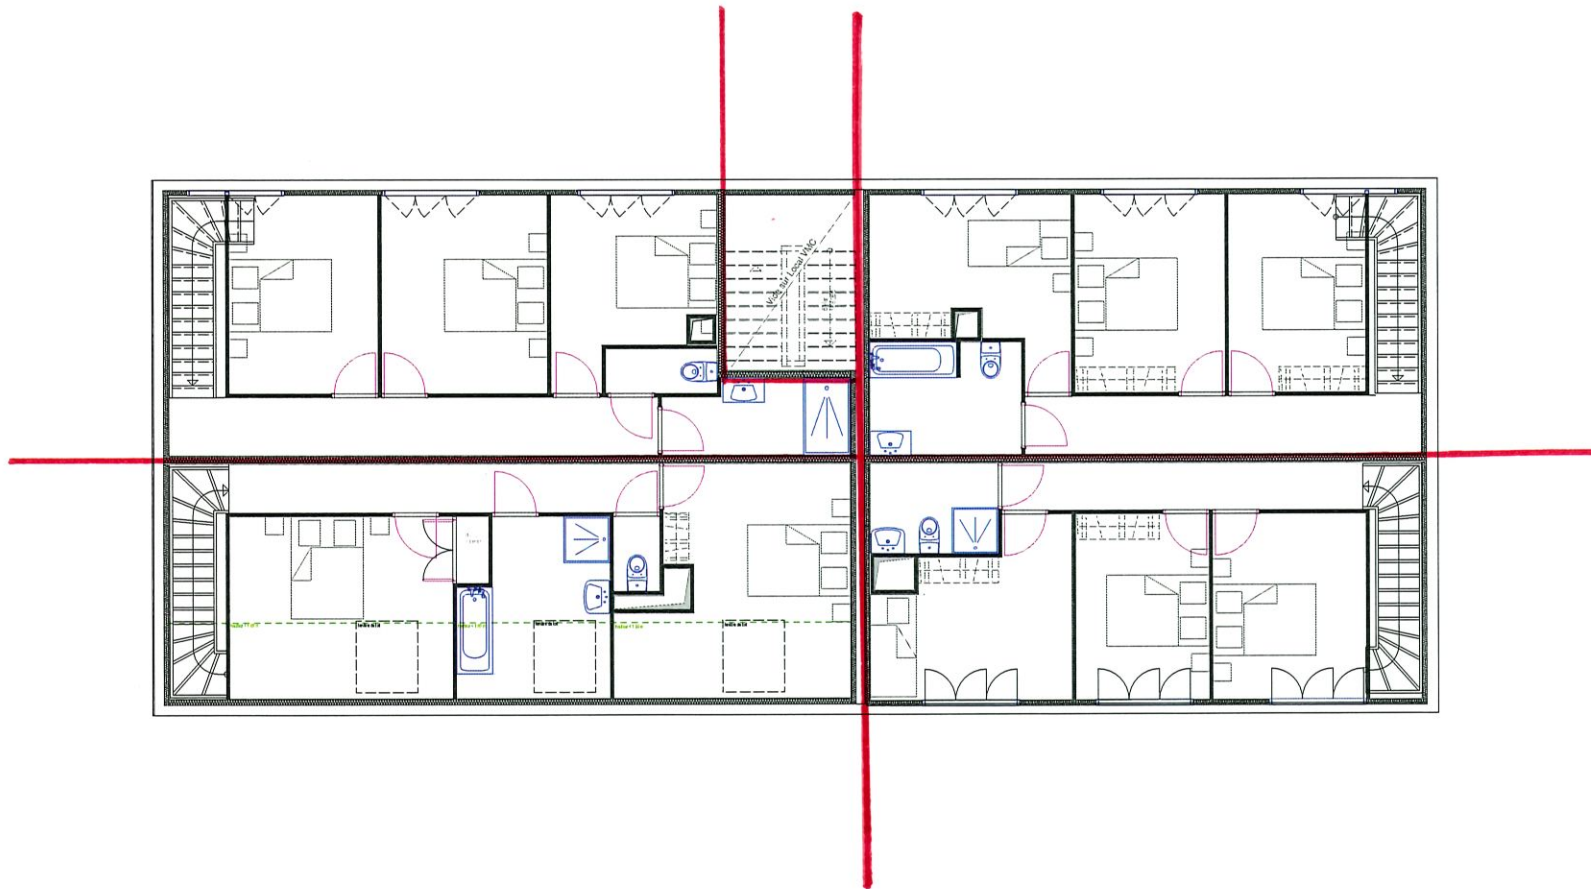

# RESIDENCE ELEKTRA

Travaux de réhabilitation : Création de 12 logements neufs  
19-21 avenue de la République - 44600 SAINT NAZAIRE

**sonadev**  
le sens du territoire

Tour Météor Bât. A1 - 6 Place Pierre Sémard  
CS60009 - 44601 SAINT NAZAIRE Cedex  
Tél : 02 40 22 96 90 - Fax : 02 40 11 16 05  
[www.sonadev.fr](http://www.sonadev.fr)

ECHELLE	NIVEAU
1/100ème	Combles
Nombre LGTS / Niveau	Type LGTS
4	1u > T3 3u > T4
	Gaine technique
	Suggestion aménagement
	Doublage isolant
	Cloison de distribution
	Doublage ther. Mur porteur
	Entrée principale
	Porte de distribution
	Porte de placard battante
	Porte de placard coulissante
	Porte GTL
	Fenêtre oscillo / battante
	Fenêtre coulissante
	Fenêtre fixe / imposte à soufflet
	Porte fenêtre
	Distributions étages
	Circulation

Nota : Le présent plan est établi sur la base du dossier de consultation des entreprises (DCE) et pourra subir des adaptations dimensionnelles, techniques et d'organisation afin de répondre aux contraintes induites par les études détaillées d'exécution. Les poutres, soffites, canalisations et faux plafonds n'apparaissent pas systématiquement sur le présent plan. Les éléments de mobilier (meubles, appareils ménagers et plan de travail) ne sont placés qu'à titre indicatif.