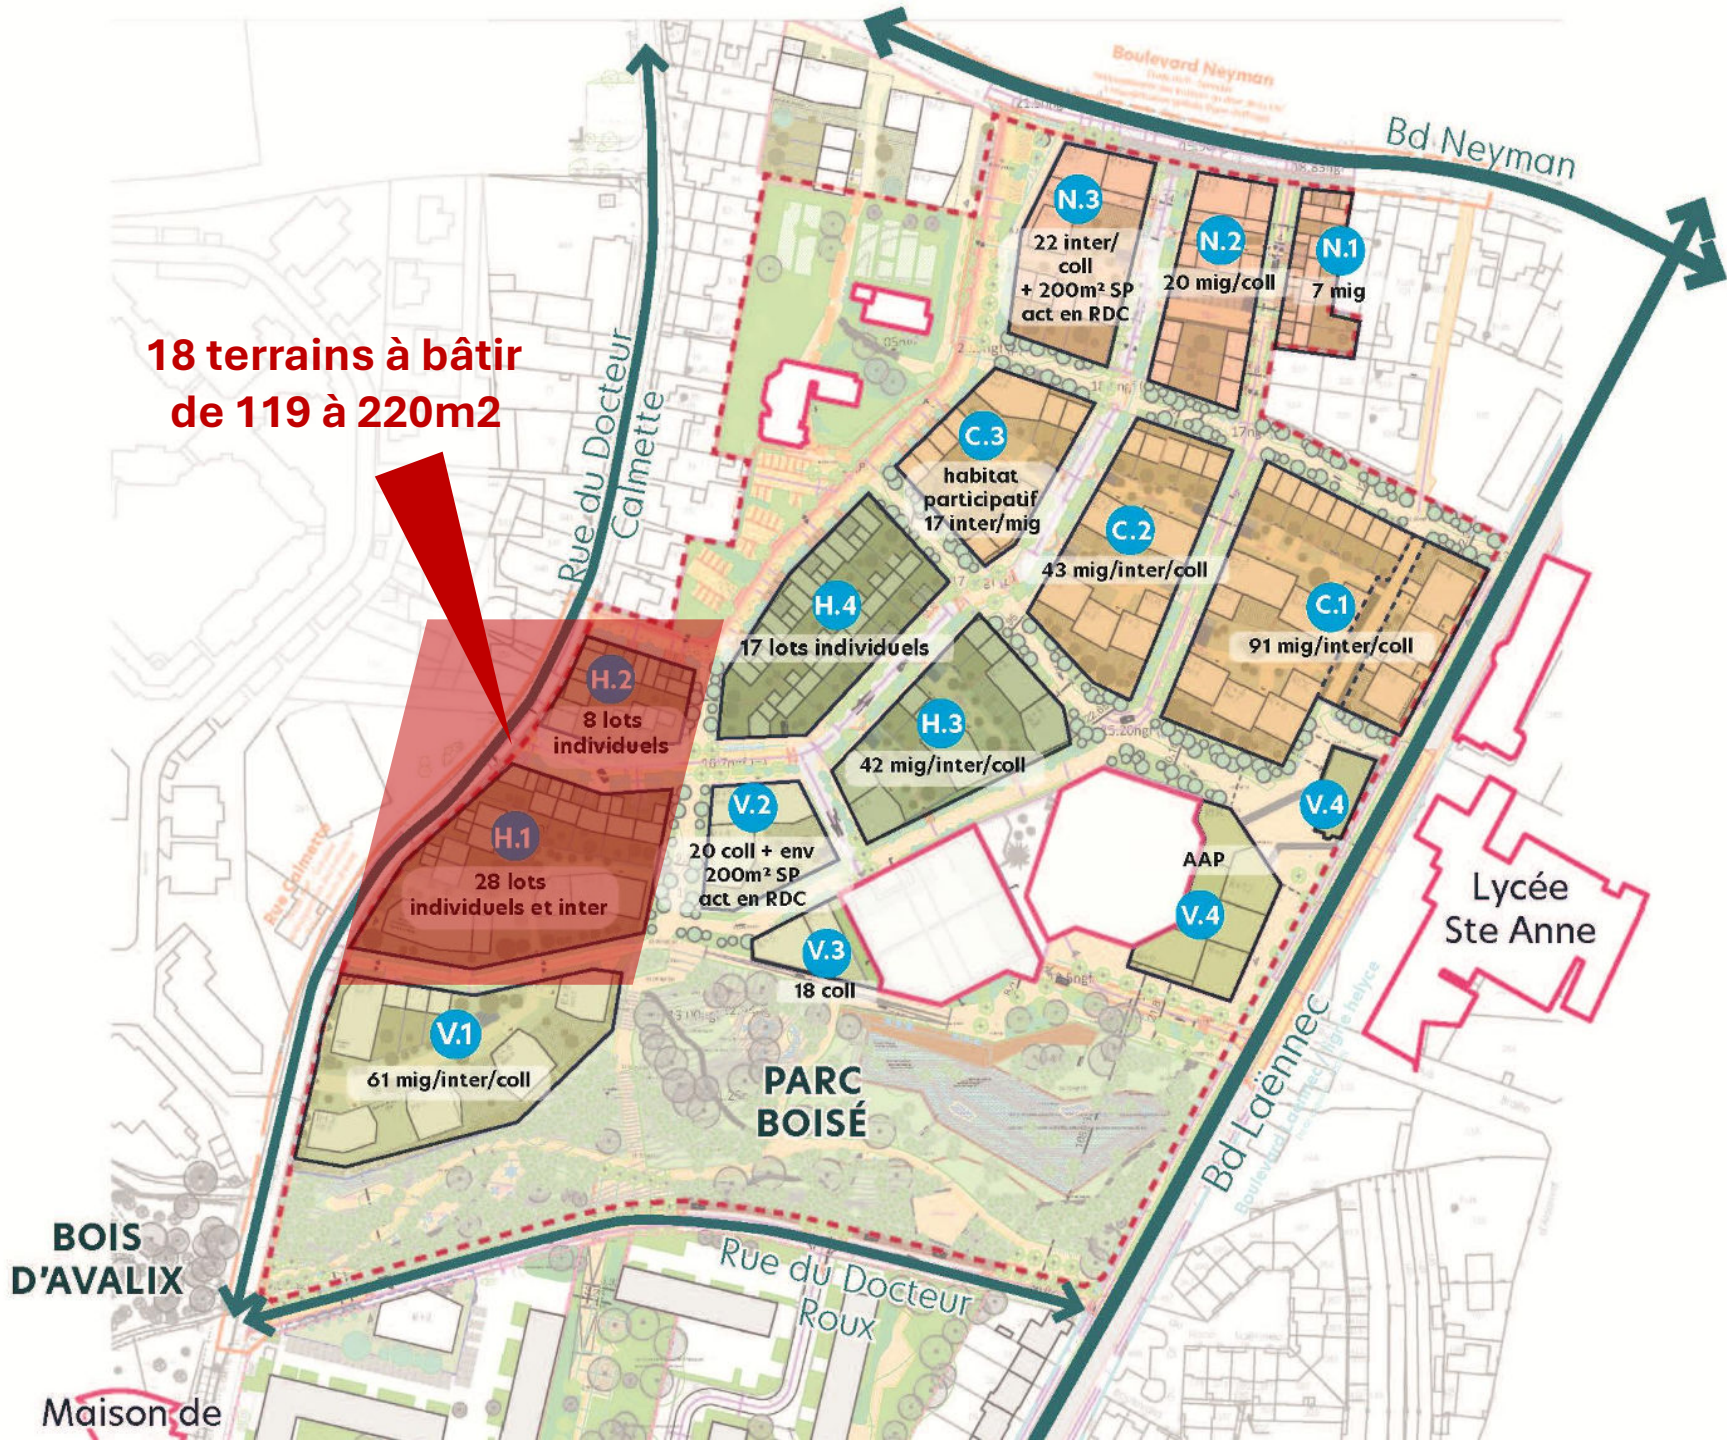

**18 terrains à bâtir
de 119 à 220m²**

Comeca

Macoretz

Alliance

H.2

8 lots individuels

H.1

28 lots individuels et inter

H.4

17 lots individuels

H.3

42 mig/inter/coll

V.2

20 coll + env 200m² SP act en RDC

V.3

18 coll

V.1

habitat participatif
17 inter/m

Rue du Calmette

Rue Calmette

Rue de la République