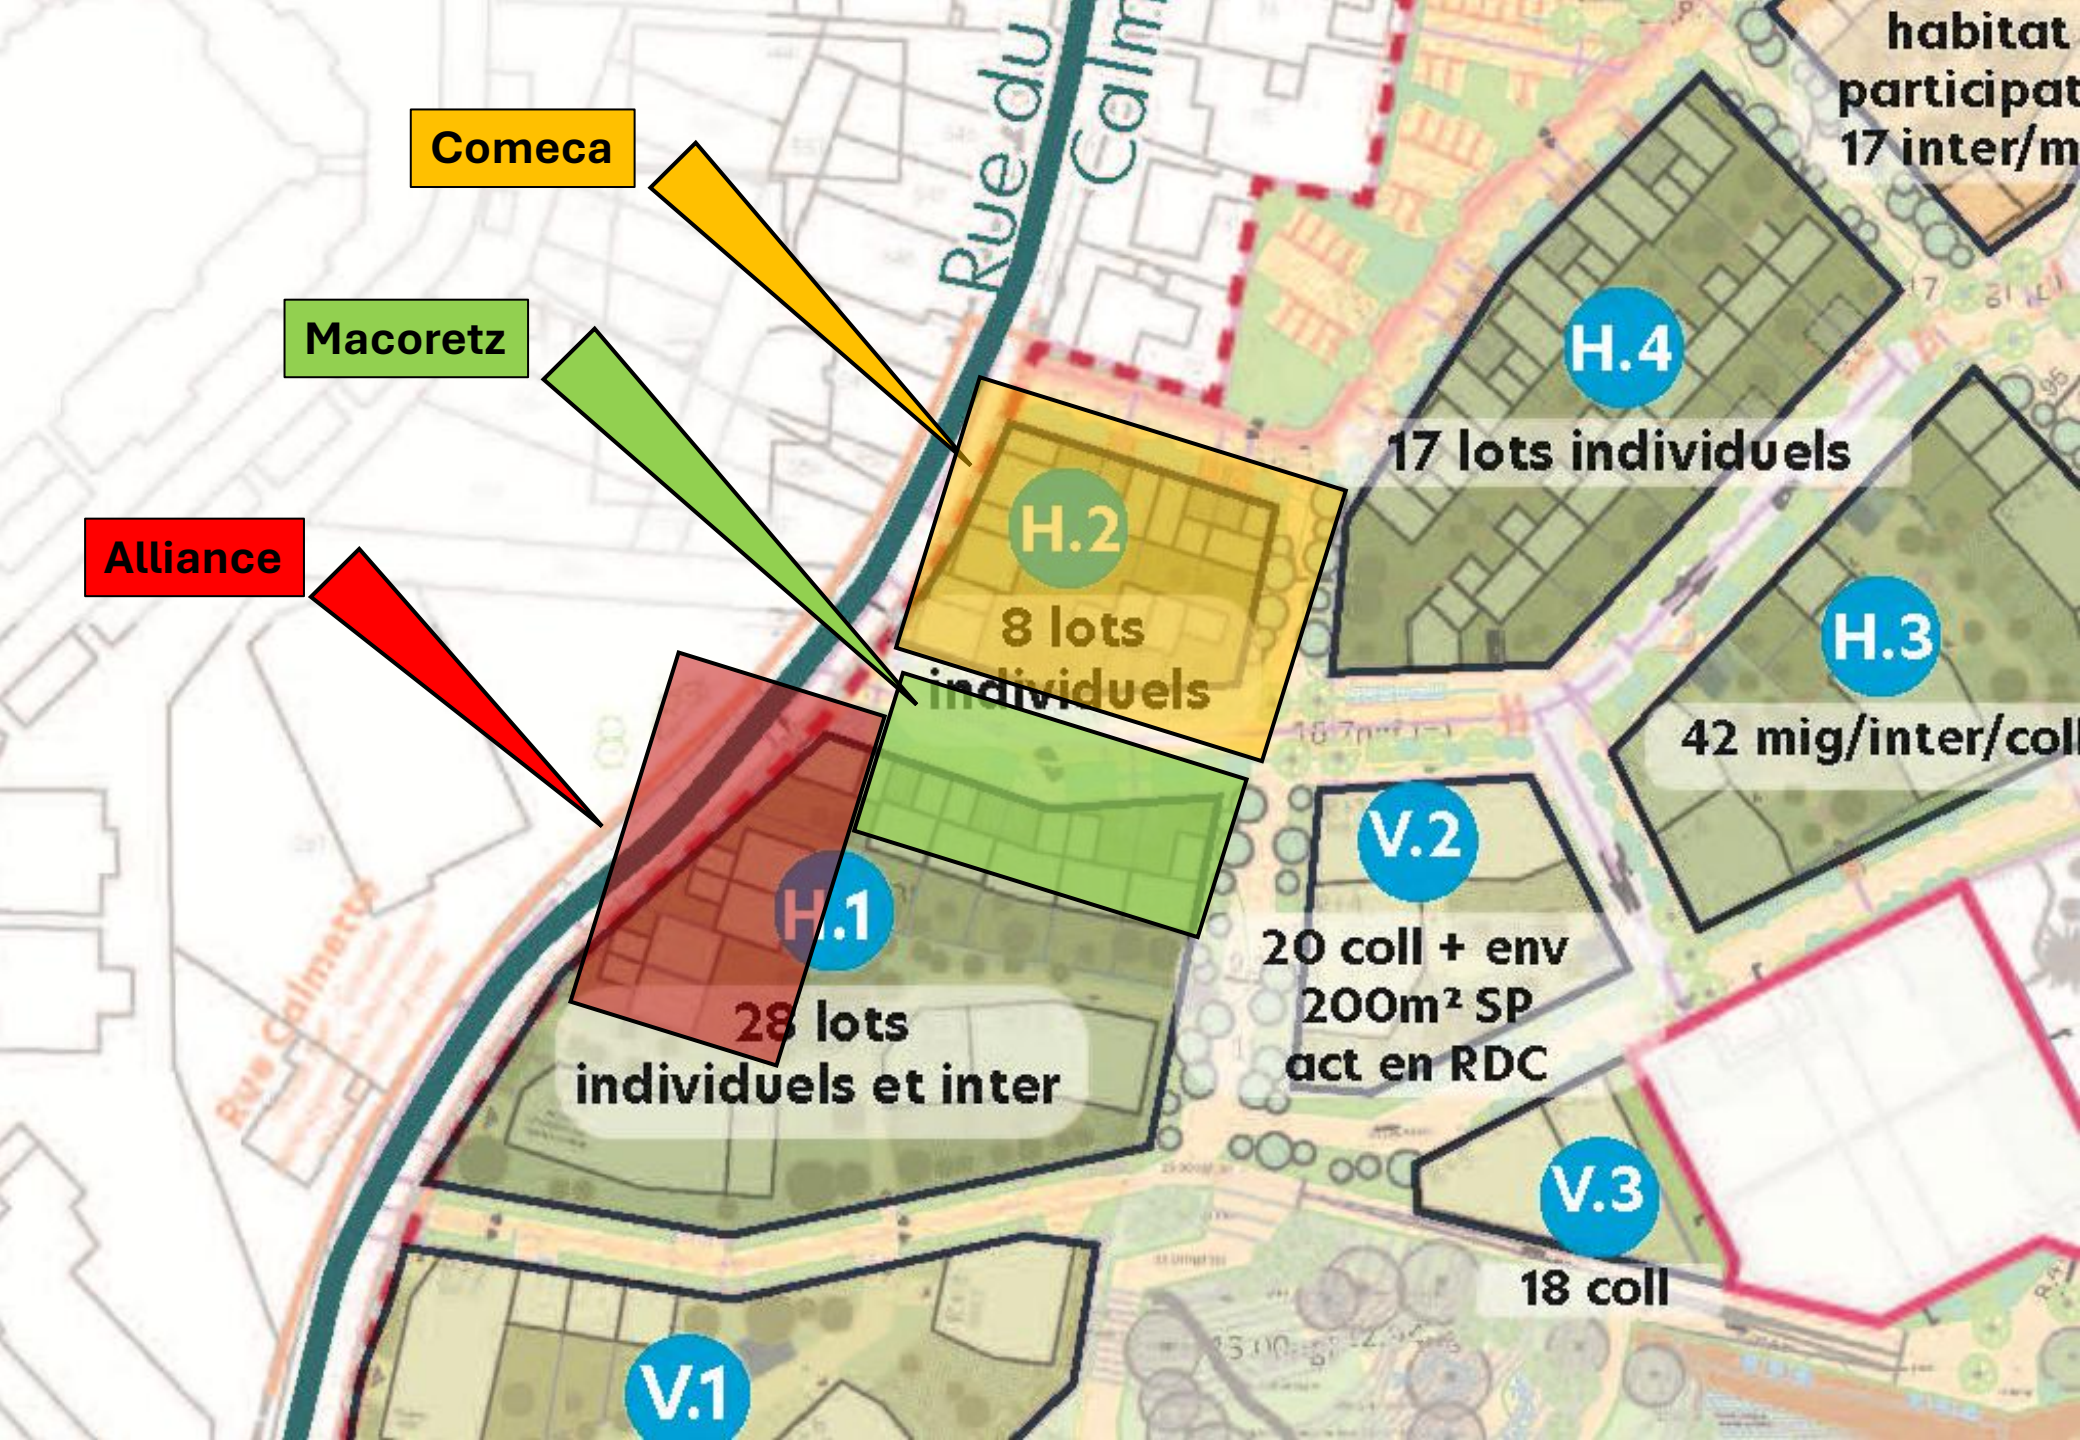

**18 terrains à bâtir
de 119 à 220m²**

Comeca

Macoretz

Alliance

H.2

8 lots individuels

H.1

28 lots individuels et inter

H.4

17 lots individuels

H.3

42 mig/inter/coll

V.2

20 coll + env 200m² SP act en RDC

V.3

18 coll

V.1

habitat participatif
17 inter/m

Rue du Calmette

Rue Calmette

Rue de la République